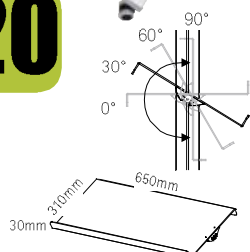

304,20

1 art. SORA9A4