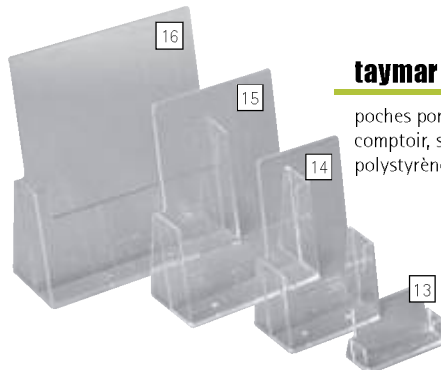

taymar counter single

poches porte brochure pour le comptoir, single en polystyrène transparent.

1,60

art. TYBC93