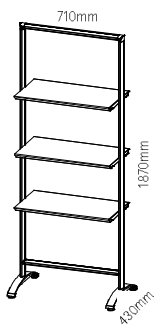

BEST BUY

RACK SOISTES

le rack de la gamme soistes est doté de 3 compartiments pour 3x A4 en acrylique satiné de 5mm d'épaisseur. tous les compartiments peuvent être inclinés de 4 façons indépendamment les uns des autres: horizontalement, à 30°, 60° et 90°. le bord de 3cm de haut, veille à ce que tout reste bien en place. la hauteur des compartiments est réglable en continu. les roulettes permettent le positionnement du rack à tout moment au bon endroit. structure en profils en aluminium anodisé argenté, pieds et angles en métal de moulage sous pression argenté, avec roulettes et 3 compartiments pour 3 A4 chacun.