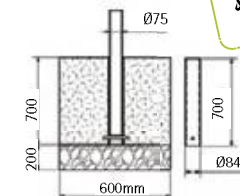

PIRATA

mât de drapeau cylindrique avec dispositif interne de hissage verrouillable, potence télescopique rotative à hisser et support de base à encastrer dans le béton. guidage vertical du tissu de drapeau à travers les tirants au mât, poids anti-soulèvement et récupération facile du drapeau. en aluminium de haute qualité, anodisé de couleur argentée.

359,-

art. DFP6000A *)

support de base à encastrer dans le béton inclus