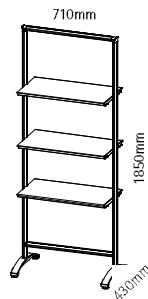

BEST BUY

RACK SOISTES

le rack de la gamme soistes est doté de 3 compartiments pour 3x A4 en acrylique satiné de 5mm d'épaisseur. tous les compartiments peuvent être inclinés de 4 façons indépendamment les uns des autres: horizontalement, à 30°, 60° et 90°. le bord de 3cm de haut, veille à ce que tout reste bien en place. la hauteur des compartiments est réglable en continu. les roulettes permettent le positionnement du rack à tout moment au bon endroit. structure en profils en aluminium anodisé argenté, pieds et angles en métal de moulage sous pression argenté, avec roulettes et 3 compartiments pour 3 A4 chacun.

304,20

1 art. SORA9A4

STORE SOISTES

store est l'étagère parfaitement robuste et stable. les profils en aluminium anodisé argenté et trois panneaux en aluminium d'une épaisseur de 30mm reposent de manière parfaitement stable sur les pieds en caoutchouc dur. la hauteur de chaque compartiment est réglable en continu.

412,-

2 art. SOST650

SARTO SOISTES

sarto soistes est votre présentoir mobile pour les vêtements ou pour la garde-robe derrière les coulisses. ce présentoir à roulettes, doté des profils en aluminium anodisé de couleur argentée, et d'une étagère, réalisé par un panneau composé de deux feuilles d'aluminium et d'un noyau de polyéthylène, est un vrai display exclusif et à la mode.

333,-

art. SOSA650

19,90

art. SOSH400AL

TREND SOISTES

le présentoir de sol trend soistes vous offre 3 compartiments A4 en acrylique satiné avec bord de 3cm. les compartiments sont réglables en hauteur et peuvent être inclinés horizontalement de 4 façons. le panneau avec revêtement gris argenté a une épaisseur de 3mm et peut être imprimé ou collé de façon décorative. les supports de panneaux sont en laiton argenté.

228,-

5 art. SOTR1730