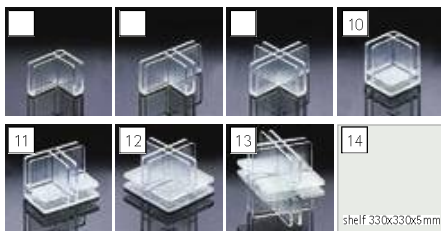

FISSO CONNECTOR

système modulaire pour vitrines. créez votre vitrine personnelle grâce aux supports et aux panneaux CONNECTOR. commandez les pièces détachées selon la taille et la forme dont vous avez besoin. idéal pour magasins, showroom, musées, vitrines et l'aménagement intérieur. matériau: angles en polycarbonate, couleur verre, antichoc. panneau en acrylique transparent. épaisseur de panneau: 5mm. dimensions du panneau: 330mm x 330mm x 5mm.

idées créatives pour vitrines, boutiques, expos et bureaux