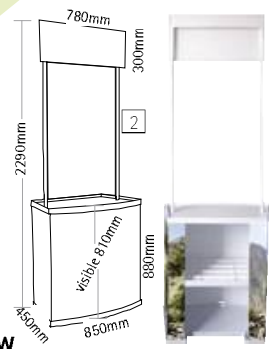

1 BESTSELLER

IMA2GO BOW & STANDBYU

standbyU, le comptoir promotionnel pour l'utilisation mobile: facile à personnaliser avec vos impressions, robuste et stable, mobile et pratique. disponible jusqu'à épuisement de stock. ima2go bow, mur d'image repliable avec système de grille à ciseaux courbé, est utilisable à tout moment grâce à son montage rapide et simple. fixez les bandes magnétiques à la bannière et positionnez-la sur la structure, ça y est. utilisation facile, effet grandiose, montage rapide et idéal pour salons, événements et promotions. disponible jusqu'à épuisement de stock.

580,-

1 art. DIM4x3

combinaison stylée pour votre présentation à l'instant

standbyU & ima2go bow

n° articolo | artikelnr. | product nr. | n° article

1	DIM4X3	ima2go bow pop-up, 1pc	580,00€
2	DSTBU	standbyU counter, 1pc	140,00€