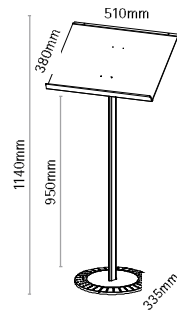

BEST BUY

SWIFT

swift combine pixquick A4 ou A5 comme présentoir de sol avec tige télescopique et base ronde. swift permet une présentation de feuilles simples sans cadre et à l'abri de la poussière. le panneau frontal s'ouvre de côté ou s'enlève complètement et garantit ainsi un changement d'information à tout moment. grâce à son design futé swift peut rapidement passer de la position horizontale à la verticale.

60,-

2 art. PQSWA4

A5+A4

swift

n° articolo | artikelnr. | product nr. | n° article

1	PQSWA5	swift + pixquick A5, 1pc	63,30€
2	PQSWA4	swift + pixquick A4, 1pc	60,00€

DESK SOISTES

le comptoir desk doté d'un compartiment en acrylique satiné est conçu pour cartes de menu, catalogues, livres d'or, registres et bien plus encore. en outre vous pouvez personnaliser la partie antérieure avec des impressions numériques. simplement ajoutez votre desk notre profil de serrage bannerblock.

158,-

1 art. SODE2A3H

VELO

velo rend la présentation de votre catalogue simple en lui donnant également du style: deux porte-brochures pour le format A4, panneau en aluminium anodisé argenté, supports de couleur argent satiné avec des joints en silicone opaque et résistants aux rayons UV.

149,-

1 art. VELOAA

BAG SOISTES

voire valet muet pour tout ce qui est doté d'attaches: sacs, lanyards, casques, chaînes... bag est toujours un bon choix. fixez les 2 profils ronds d'un diamètre de 25mm au poteau en aluminium anodisé argenté et réglez-les en hauteur selon vos exigences. la base externe en abs et l'insert central en aluminium anodisé argenté assurent une bonne stabilité. le pixquick biface on top vous permet une personnalisation rapide et simple avec des impressions.

présentoirs à des prix incroyables

160,-

5 art. SOBA1200