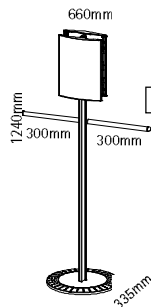

160,-

5 art. SOBA1200