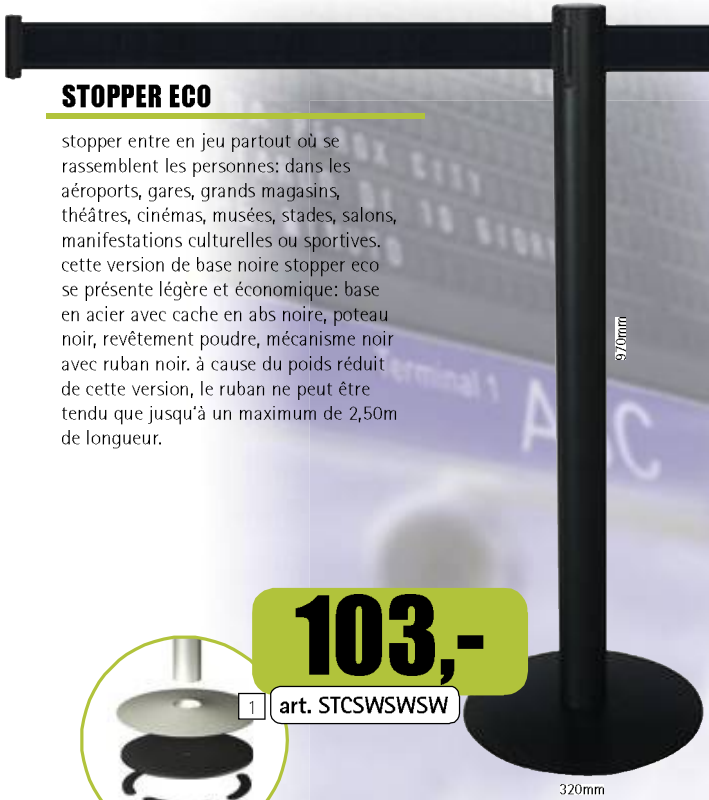

**1 439,-**

art. ZM150AA

système anti-basculement

cartes de mémoire compatibles: CF, SD/ MMC, XD PRO, MS PRO, max. 2GB (la carte de mémoire n'est pas en dotation)