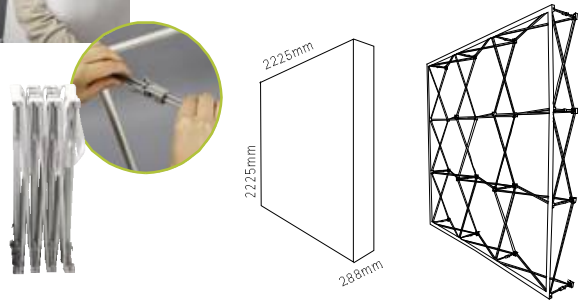

**140,-**

2 art. DSTBU

banner not included

**IMA2GO TOWER**

ima2go le formidable pop-up tower – une véritable colonne de votre présentation. en un tour de main ima2go tower se déploie du pratique sac de transport en une haute colonne. le visuel se monte de façon rapide et facile avec aimant. en option vous pouvez monter la lampe DIMLPL et ainsi bien illuminer votre sujet.

**228,-**

1 art. DINTOW

banner not included

**IMA2GO STRAIGHT**

le pop up droit ima2go straight est conseillé, outre les mises en jeu courantes de présentation, notamment aussi comme cloison de séparation. avec plusieurs pop ups vous pouvez construire des parois, même double face avec complément du revers. grâce à la fermeture velcro pour bannière et au sac de transport, vous êtes toujours rapidement en action.

**228,-**

1 art. DIMSTR3X3

banner not included

**BEST BUY**

**CLEAR**

poches porte affiche bombées en acrylique transparent. le couvercle est tenu par des aimants qui sont faciles à enlever pour tout changement d'information. clear peut être monté ou posé de façon verticale ou horizontale. disponible en différentes dimensions.