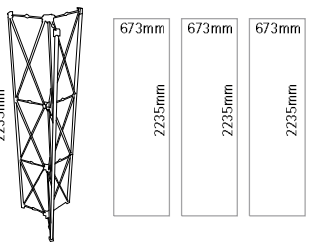

**140,-**

2 art. DSTBU

banner not included

**IMA2GO TOWER**

ima2go le formidable pop-up tower – une véritable colonne de votre présentation. en un tour de main ima2go tower se déploie du pratique sac de transport en une haute colonne. le visuel se monte de façon rapide et facile avec aimant. en option vous pouvez monter la lampe DIMLPL et ainsi bien illuminer votre sujet.

**228,-**

1 art. DINTOW

banner not included

**IMA2GO STRAIGHT**

le pop up droit ima2go straight est conseillé, outre les mises en jeu courantes de présentation, notamment aussi comme cloison de séparation. avec plusieurs pop ups vous pouvez construire des parois, même double face avec complément du revers. grâce à la fermeture velcro pour bannière et au sac de transport, vous êtes toujours rapidement en action.