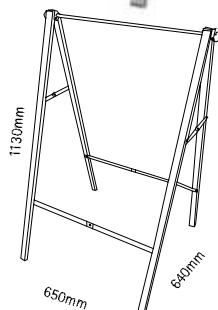

PASSBOARD

passboard se déploie en un clin d'œil en pratique présentoir. enfiler simplement le panneau, ça y est. la solution économique et mobile pour l'intérieur et l'extérieur.

48,-

1 art. DPAB1130

1 BESTSELLER

SIGNWALK

soyez mobiles à tout moment avec signwalk: le design astucieux assemble 2 panneaux de matériel quelconque au système guide-filles stopper pour intérieur et extérieur. la barre de connexion est en même temps une pratique poignée. les panneaux se replient sur leur côté imprimé, ainsi votre décor est à l'abri pendant le transport et le stockage.

19,-

2 art. DSIW338

panel not included

zamack de couleur argentée

TENT

cette tente repliable de haute qualité, pratique et véritablement stable, est facilement dressée partout. les pieds télescopiques s'encliquètent de manière sûre en 4 positions différentes. la tente est imperméable et se tend avec une manivelle. utile sacoches roulantes pour le transport et le stockage, nous vous livrons en outre les crochets avec corde pour assurer une fixation supplémentaire.

499,-

art. DTENT3000

disponible jusqu'à épuisement de stock

height from top to edge: 1,3m
4 different heights
2,2m
2,12m
2,04m
1,96m

PIRATA

mât de drapeau cylindrique avec dispositif interne de hissage verrouillable, potence télescopique rotative à hisser et support de base à encastrer dans le béton. guidage vertical du tissu de drapeau à travers les tirants au mât, poids anti-soulèvement et récupération facile du drapeau. en aluminium de haute qualité, anodisé de couleur argentée.

359,-

art. DFP6000A *)

support de base à encastrer dans le béton inclus

*) livraison spéciale pour des marchandises volumineuses, ne peut être livré avec d'autres produits.