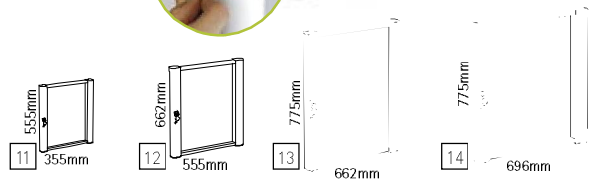

cartbox

n° articolo | artikelnr. | product nr. | n° article		
11	CB2A4	display cabinet 2A4, 1pc 138,00€
12	CB4A4V	display cabinet 4A4, 1pc 182,00€
13	CB6A4	display cabinet 6A4, 1pc 228,00€
14	CB9A4V	display cabinet 9A4, 1pc 282,00€