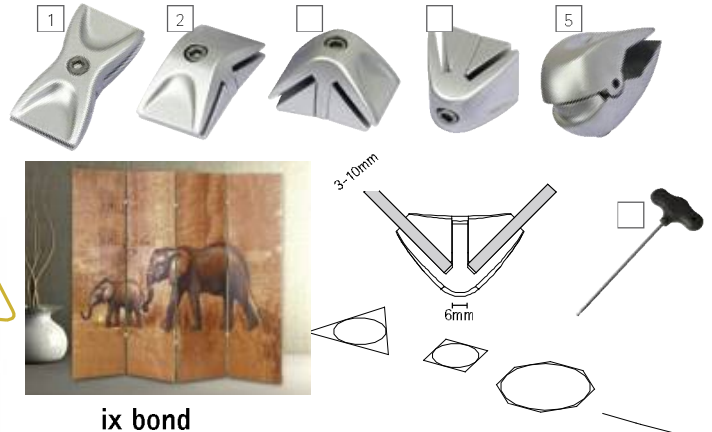

**FLY MINI**

présentez vos informations et dépliants avec fly mini: rapidement et facilement monté tout en étant de prix avantageux. toutes les pièces de fixation sont en laiton argenté. les poches porte-info sont en acrylique transparent.

**135,58**

art. YMINIC

*petit set complet pour l'information et les prospectus*

**CARTBOX**

vitrine de paroi. aluminium anodisé argenté, paroi blanche en tôle revêtue, rondelle en plastique, serrure à cylindre avec 2 clés et matériel de montage compris. utilisable pour l'écriture avec marqueurs permanents et pour la fixation par aimants.

**228,-**

art. CB6A4

**cartbox**

n° articolo   artikelnr.   product nr.   n° article		
11	CB2A4	display cabinet 2A4, 1pc 138,00€
12	CB4A4V	display cabinet 4A4, 1pc 182,00€
13	CB6A4	display cabinet 6A4, 1pc 228,00€
14	CB9A4V	display cabinet 9A4, 1pc 282,00€

métal argenté de moulage par injection, réglable en continu

**NEW**

**IX BOND**

ixbond assemble des panneaux de 3-10mm d'épaisseur, en continu, de façon fiable et stable. la jointure visible de 6mm reste toujours décente. la vis peut être fixée des deux côtés (à l'intérieur comme à l'extérieur) - pratique lors de la réalisation de constructions tridimensionnelles ou à proximité de murs. les prises ergonomiques et esthétiques facilitent le montage. commandez svp explicitement le nombre de clés allen désirées.