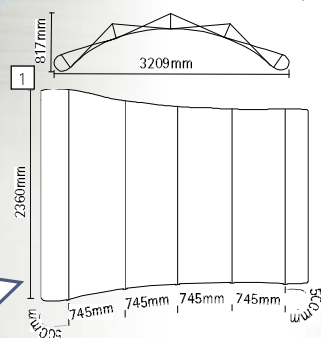

1 BESTSELLER

IMA2GO BOW & STANDBYU

standbyU, le comptoir promotionnel pour l'utilisation mobile: facile à personnaliser avec vos impressions, robuste et stable, mobile et pratique. disponible jusqu'à épuisement de stock. ima2go bow, mur d'image repliable avec système de grille à ciseaux courbé, est utilisable à tout moment grâce à son montage rapide et simple. fixez les bandes magnétiques à la bannière et positionnez-la sur la structure, ça y est. utilisation facile, effet grandiose, montage rapide et idéal pour salons, événements et promotions. disponible jusqu'à épuisement de stock.

580,-

1 art. DIM4x3

combinaison stylée pour votre présentation à l'instant

standbyU & ima2go bow

n° articolo | artikelnr. | product nr. | n° article

1	DIM4X3	ima2go bow pop-up, 1pc	580,00€
2	DSTBU	standbyU counter, 1pc	140,00€