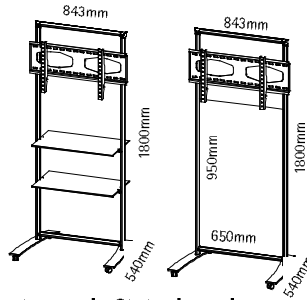

*support universel pour écrans plats de 30" à 62", utilisation mobile*

**449,-**

2 art. SOTVR1800

tv-mount for flatscreen screen size 30" - 62" inclination +10°/- 0° max load 75kg

**446,-**

1 art. SOTVB1800