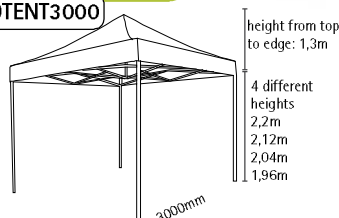

**499,-**

art. DTENT3000

*disponible jusqu'à épuisement de stock*

height from top to edge: 1,3m  
4 different heights  
2,2m  
2,12m  
2,04m  
1,96m