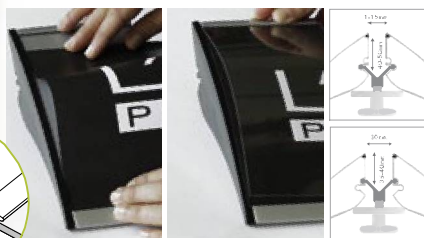

**99,-**

1 art. MYPTA4

*belle idée: personnalisation rapide avec une impression de format A4*

**mypresto**

n° articolo | artikelnr. | product nr. | n° article

1	MYPTA4	mypresto A4, 1pc	99,00€
2	MYPT400	mypresto 210x400mm, 1pc	115,00€
	MYPT500	mypresto 210x500mm, 1pc	125,00€