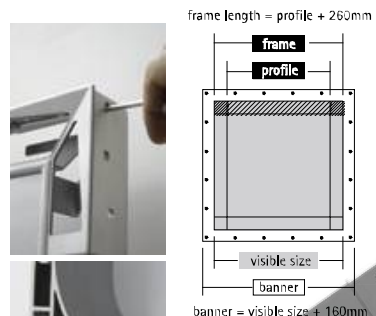

ANGELFRAME

angelframe présente vos grands formats de façon décente, sans cadre, tout en restant invisible en arrière-plan. les angles sont fixés directement dans le profil et sont donc spécialement stables. les profils peuvent être coupés droit, sans onglet. les supports de montage au mur, tout comme les clips pour bannières, se laissent encliqueter dans le profil et peuvent aussi être ajoutés sans problème à des cadres déjà montés. le bord de la bannière est tendu par-dessus le profil et reste invisible, laissant disparaître toute imprécision de coupe et d'ourlets. en résumé, le montage est économique et permet de gagner du temps. en outre, grâce au design astucieux de angelframe, l'échange de visuel est possible à tout moment et sans outil.

présenter le grand format sans cadre

541,45

2 art. AFC30002000

set includes:
2x AFP3000
2x AFP2000
1x AFAN04AR
8x AFWH01
2x AFC20GR
1x MFGK06T
1x SOKEY4