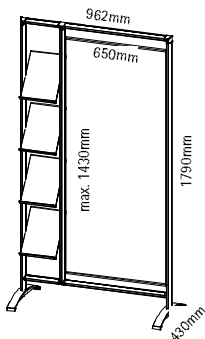

299,-

1 art. SOK04A4