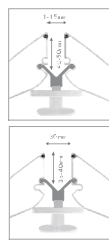

1 BESTSELLER

DIGIPRESSTO

avec les profils de serrage digipresto en aluminium anodisé argenté votre panneau devient panneau indicateur, bannière publicitaire, paroi de séparation ou élément décoratif. combinez le profil de serrage avec des panneaux de 1mm à 30mm d'épaisseur. les plus divers matériaux peuvent être employés sans distinction. des gorges intégrées protègent votre panneau et assurent une stabilité antidérapante aux profils. digipresto est disponible en différentes longueurs.

1

63,30

art. PT235

panel not included

digipresto

n° articolo | artikelnr. | product nr. | n° article

	PT235	digipresto 235mm, 1pc	63,30€
5	PT300	digipresto 300mm, 1pc	89,20€
	PT400	digipresto 400mm, 1pc	103,80€
	PT500	digipresto 500mm, 1pc	116,00€

IPOINT

ipoint vous est livré avec deux panneaux aluminium bifaces: d'un côté de couleur argenté et de l'autre blanc mat pour impression numérique. vous pouvez ainsi à chaque fois décider vous-mêmes comment vous décorez la face avant et arrière de votre ipoint. en option, vous pouvez compléter votre ipoint avec des porte-dépliants, barres de suspension ou d'ultérieures surfaces ipoint. pour le montage d'ipoint il vous faut de silicone approprié à l'aluminium ou bien une colle 2-composants.