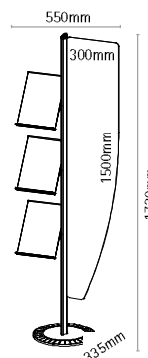

BEST BUY

RACK SOISTES

le rack de la gamme soistes est doté de 3 compartiments pour 3x A4 en acrylique satiné de 5mm d'épaisseur. tous les compartiments peuvent être inclinés de 4 façons indépendamment les uns des autres: horizontalement, à 30°, 60° et 90°. le bord de 3cm de haut, veille à ce que tout reste bien en place. la hauteur des compartiments est réglable en continu. les roulettes permettent le positionnement du rack à tout moment au bon endroit. structure en profils en aluminium anodisé argenté, pieds et angles en métal de moulage sous pression argenté, avec roulettes et 3 compartiments pour 3 A4 chacun.

304,20

1 art. SORA9A4

STORE SOISTES

store est l'étagère parfaitement robuste et stable. les profils en aluminium anodisé argenté et trois panneaux en aluminium d'une épaisseur de 30mm reposent de manière parfaitement stable sur les pieds en caoutchouc dur. la hauteur de chaque compartiment est réglable en continu.

412,-

2 art. SOST650

SARTO SOISTES

sarto soistes est votre présentoir mobile pour les vêtements ou pour la garde-robe derrière les coulisses. ce présentoir à roulettes, doté des profils en aluminium anodisé de couleur argentée, et d'une étagère, réalisé par un panneau composé de deux feuilles d'aluminium et d'un noyau de polyéthylène, est un vrai display exclusif et à la mode.

333,-

art. SOSA650

19,90

art. SOSH400AL

TREND SOISTES

le présentoir de sol trend soistes vous offre 3 compartiments A4 en acrylique satiné avec bord de 3cm. les compartiments sont réglables en hauteur et peuvent être inclinés horizontalement de 4 façons. le panneau avec revêtement gris argenté a une épaisseur de 3mm et peut être imprimé ou collé de façon décorative. les supports de panneaux sont en laiton argenté.

228,-

5 art. SOTR1730