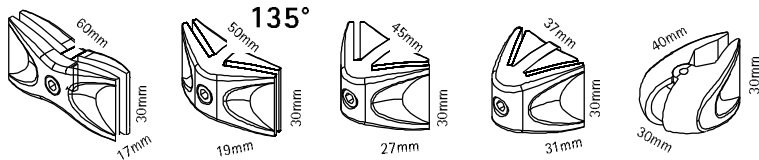

métal argenté de moulage par injection, réglable en continu

NEW

IX BOND

ixbond assemble des panneaux de 3-10mm d'épaisseur, en continu, de façon fiable et stable. la jointure visible de 6mm reste toujours décente. la vis peut être fixée des deux côtés (à l'intérieur comme à l'extérieur) - pratique lors de la réalisation de constructions tridimensionnelles ou à proximité de murs. les prises ergonomiques et esthétiques facilitent le montage. commandez svp explicitement le nombre de clés allen désirées.

ix bond

n° articolo | artikelnr. | product nr. | n° article			
1	IX2B180AR	ix bond 180° connector, 1pc	4,95€
2	IX2B120AR	ix bond 135° connector, 1pc	5,95€
	IX2B60AR	ix bond 60° connector, 1pc	5,95€
	IX2B90AR	ix bond 90° connector, 1pc	5,95€
5	IX2BSWAR	ix bond sandwich connector, 1pc	6,95€
	SOKEY4	t-handle hex key, 1pc	2,45€

FISSO CONNECTOR

système modulaire pour vitrines. créez votre vitrine personnelle grâce aux supports et aux panneaux CONNECTOR. commandez les pièces détachées selon la taille et la forme dont vous avez besoin. idéal pour magasins, showroom, musées, vitrines et l'aménagement intérieur. matériau: angles en polycarbonate, couleur verre, antichoc. panneau en acrylique transparent. épaisseur de panneau: 5mm. dimensions du panneau: 330mm x 330mm x 5mm.

idées créatives pour vitrines, boutiques, expos et bureaux

0,80

art. FCONA

fisso connector

n° articolo | artikelnr. | product nr. | n° article			
	FCONA	fisso connector A, 1pc	0,80€
	FCONB	fisso connector B, 1pc	0,90€
	FCONC	fisso connector C, 1pc	1,00€
10	FCOND	fisso connector D, 1pc	1,20€
11	FCONE	fisso connector E, 1pc	1,50€
12	FCONF	fisso connector F, 1pc	2,00€
13	FCONG	fisso connector G, 1pc	2,60€
14	FCON330PL	fisso connector shelf, 1pc	15,50€