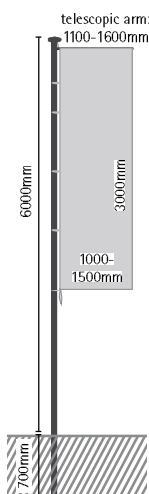

support de base à encastrer dans le béton inclus