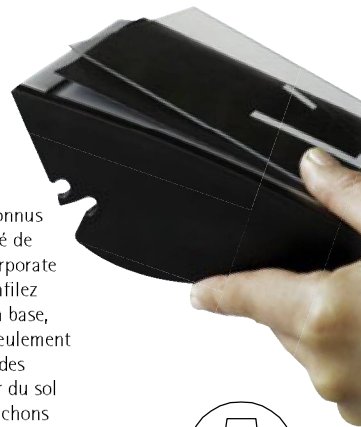

panel not included

NEW

MYPRESSTO

mypresto offre, en plus des avantages bien connus du profil digipresto, l'extraordinaire possibilité de personnalisation assortie à l'évènement, au corporate design ou même à l'aménagement intérieur. enfiler simplement l'impression de circonstance sur la base, avec ou sans film de couverture. pensez non seulement à des images ou logos de société mais aussi à des touches de couleur: reprendre par ex. un décor du sol ou d'une paroi fait toujours de l'effet. les capuchons latéraux élégants de couleur noire complètent la vue d'ensemble.

99,-

1 art. MYPTA4

belle idée: personnalisation rapide avec une impression de format A4

mypresto

n° articolo | artikelnr. | product nr. | n° article

1	MYPTA4	mypresto A4, 1pc	99,00€
2	MYPT400	mypresto 210x400mm, 1pc	115,00€
	MYPT500	mypresto 210x500mm, 1pc	125,00€

1 BESTSELLER

DIGIPRESSTO

avec les profils de serrage digipresto en aluminium anodisé argenté votre panneau devient panneau indicateur, bannière publicitaire, paroi de séparation ou élément décoratif. combinez le profil de serrage avec des panneaux de 1mm à 30mm d'épaisseur. les plus divers matériaux peuvent être employés sans distinction. des gorges intégrées protègent votre panneau et assurent une stabilité antidérapante aux profils. digipresto est disponible en différentes longueurs.

1

63,30

art. PT235

panel not included

digipresto

n° articolo | artikelnr. | product nr. | n° article

	PT235	digipresto 235mm, 1pc	63,30€
5	PT300	digipresto 300mm, 1pc	89,20€
	PT400	digipresto 400mm, 1pc	103,80€
	PT500	digipresto 500mm, 1pc	116,00€

IPOINT