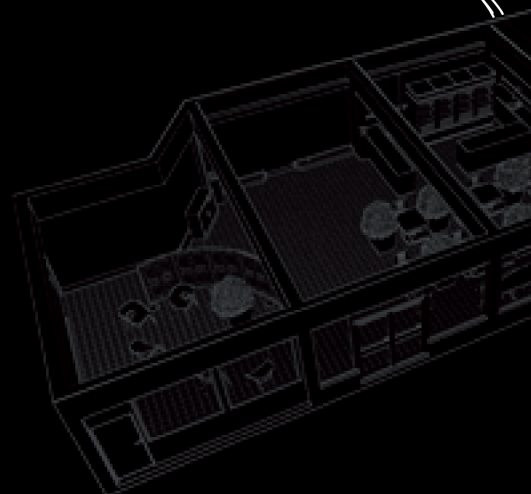

UNE DEMARCHE SUR MESURE

MECAELEC en partenariat avec Agebois

Vous souhaitez donner **une nouvelle image** à votre espace de travail et **le valoriser** pour accueillir votre clientèle.

Mecaelec, agence d'architecture intérieure et de maîtrise d'oeuvre, en partenariat avec Agebois, unité de fabrication sur mesure, vous proposent une démarche clé en main **de la conception à la réception de chantier**.

Plus qu'un simple aménagement de votre environnement de travail, **Mecaelec** met en adéquation votre espace d'accueil clientèle avec la culture de votre entreprise.

Unité de projets Paris Ile de France
Patrice GUILHEM
+33 (0)6 75 49 90 17

59, Rue Saint Sauveur - BP 244
91160 BALLAINVILLIERS
Tél : +33 (0)1 69 74 85 50 - Fax : +33 (0)1 69 74 85 55
www.mecaelec.net - commercial@mecaelec.net

Contact commercial
Frédéric Lopez
+33 (0)6 22 78 77 23