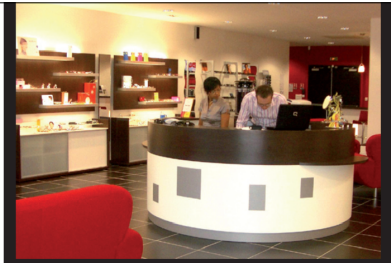

design

ou comment repenser les espaces

Spécialiste en
conception et
aménagement
pour espaces
professionnels

Architecture intérieure et maîtrise d'oeuvre

Accompagnement du client dans sa démarche

Un concept clé en main

La garantie de la réalisation
de vos envies dans les règles
de l'art de la conception à la
réalisation.