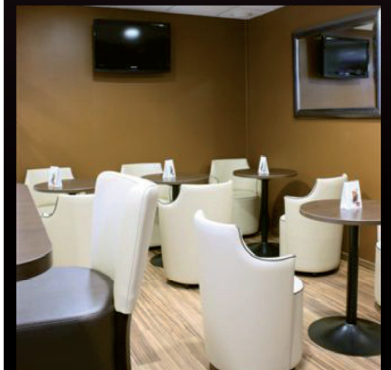

design

ou comment repenser les espaces

Spécialiste en
conception et
aménagement
pour espaces
professionnels

Architecture intérieure et maîtrise d'oeuvre

Accompagnement du client dans sa démarche

Un concept clé en main

La garantie de la réalisation
de vos envies dans les règles
de l'art de la conception à la
réalisation.

en partenariat avec